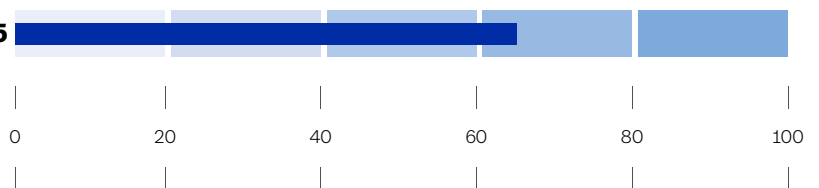

Gesamtpassung zum Beruf

(Index der gewichteten Normwerte in Standardabweichungen)

Gesamtergebnis

65

(Prozentrang)

Schulwissen

38

Deutsch