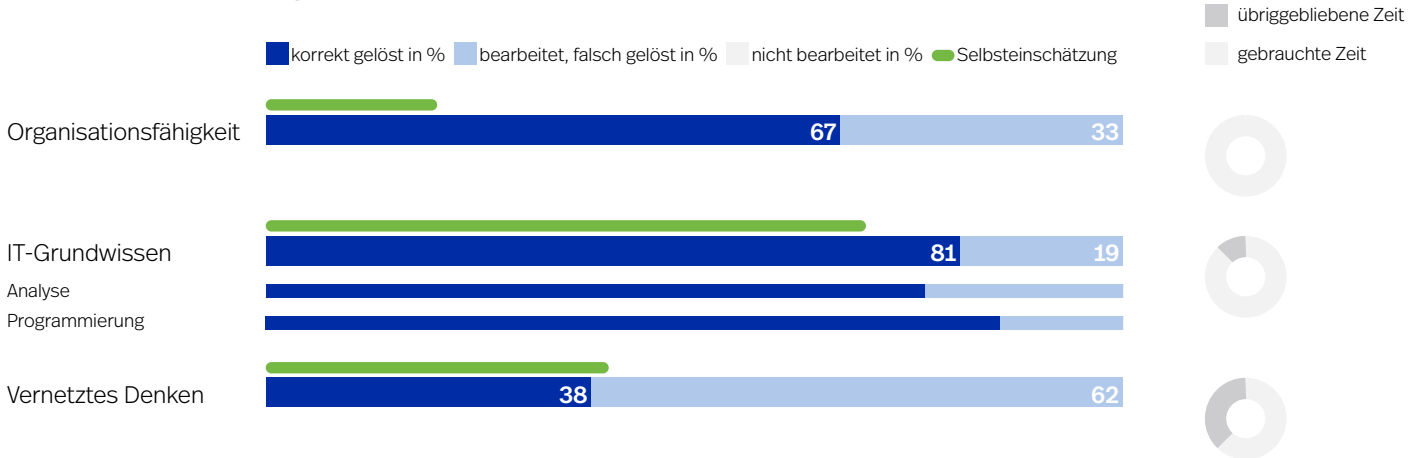

12

Schulwissen

Potenzial

Berufsspezifische Fähigkeiten

Arbeitsstil

- Deutsch
- Englisch
- △ Mathematik
- ▽ Logik
- ◇ IT-Grundwissen
- ☆ Vernetztes Denken

Textschreiben

Genutzte Zeit: 5:09 Minuten (von maximal 15:00 Minuten)