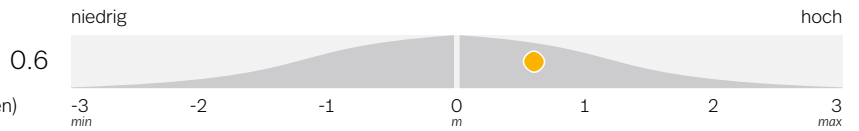

Gesamtpassung zum Beruf

(Index der gewichteten Normwerte in Standardabweichungen)

Gesamtergebnis

65

(Prozentrang)

Schulwissen

38

Deutsch